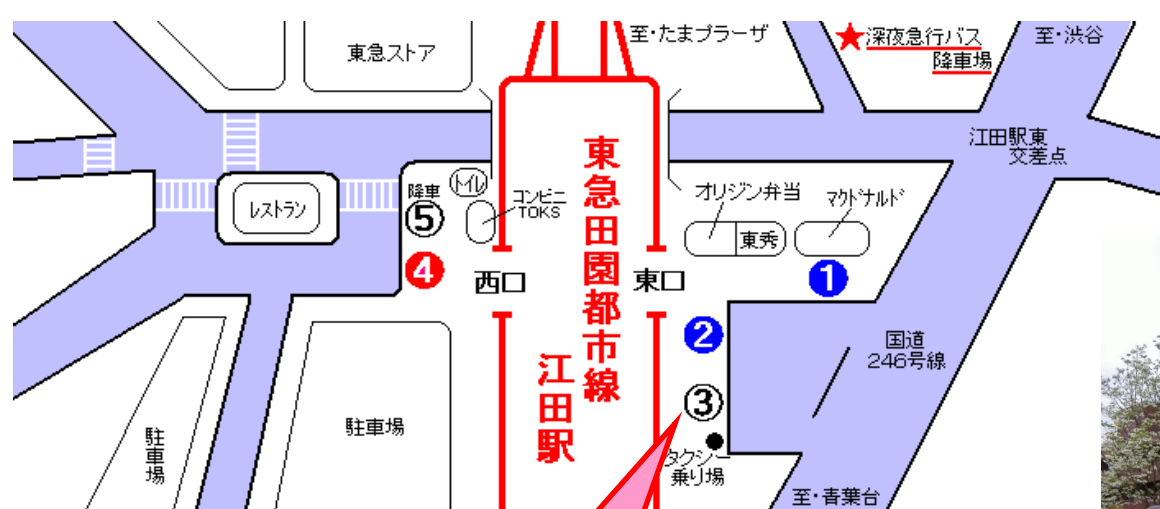

あおば⇄江田駅の無料運行バスについて

以下★の便は、平成28年8月22日から年度末まで試行運転をいたします。
 但し、通園がお休みの時や、園外指導、臨時運行で通園バスを使用するときは、
 江田便が運休になることがありますのでご了承ください。

※運行上ルート変更、途中での乗降りはできません。

	センターあおば		江田駅	運行バス
★	10:10	→	10:30	うさぎバス
★	10:55	←	10:35	うさぎバス
	12:10	→	12:30	りすバス
	12:55	←	12:35	りすバス
★	13:10	→	13:30	かめバス
★	13:55	←	13:35	かめバス
	15:40	→	16:00	りすバス

乗降場所（江田駅）

ここが乗降口です

3番 乗降口です。
 地域療育センターあおば行き